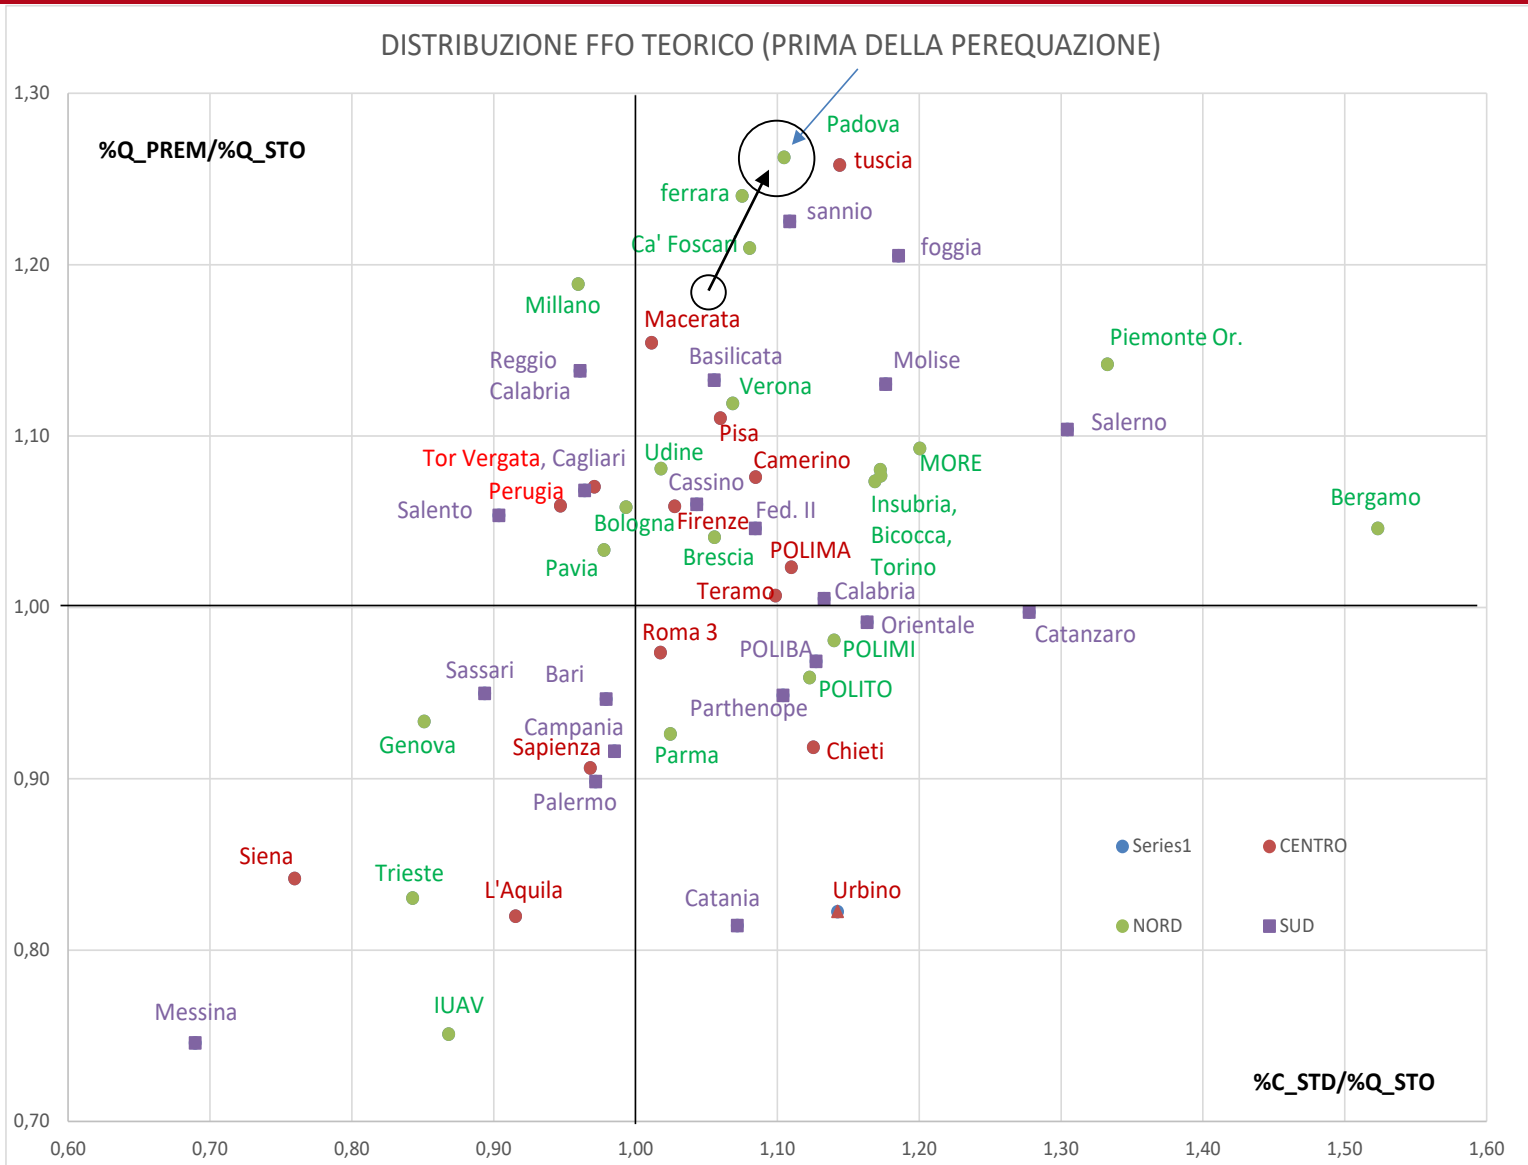

Componenti FFO standardizzate sulla quota storica (prima della perequazione)

UNIPD è diventata la prima università italiana nel rapporto tra quota premiale e quota base