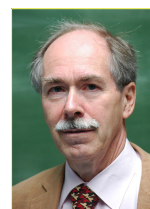

PLATANO
Platanus hybrida
Piantato il 19 marzo 2013
da **Adolfo Pérez Esquivél**
Premio Nobel per la Pace nel 1980

PLATANO
Platanus hybrida
Piantato il 29 aprile 2013
dal Prof. **Brian Schmidt**
Premio Nobel per la Fisica nel 2011

PLATANO
Platanus hybrida
Piantato il 23 novembre 2013
dal Prof. **Bert Sakmann**
Premio Nobel per Fisiologia e Medicina nel 1991

PLATANO
Platanus hybrida
Piantato il 9 dicembre 2013
dal Prof. **Jules A. Hoffmann**
Premio Nobel per la Medicina nel 2011

SOFORA
Sophora japonica
Piantata il 30 aprile 2014
dal Prof. **Jean – Marie Lehn**
Premio Nobel per la Chimica nel 1987

SOFORA
Sophora japonica
Piantata il 18 dicembre 2014
dal Prof. **Gerardus't Hooft**
Premio Nobel per la Fisica nel 1999

SOFORA

Sophora japonica

Piantata il 18 dicembre 2017

da **Sir J. Fraser Stoddart**

Premio Nobel per la Chimica nel 2016

SOFORA

Sophora japonica

Piantata il 27 aprile 2018